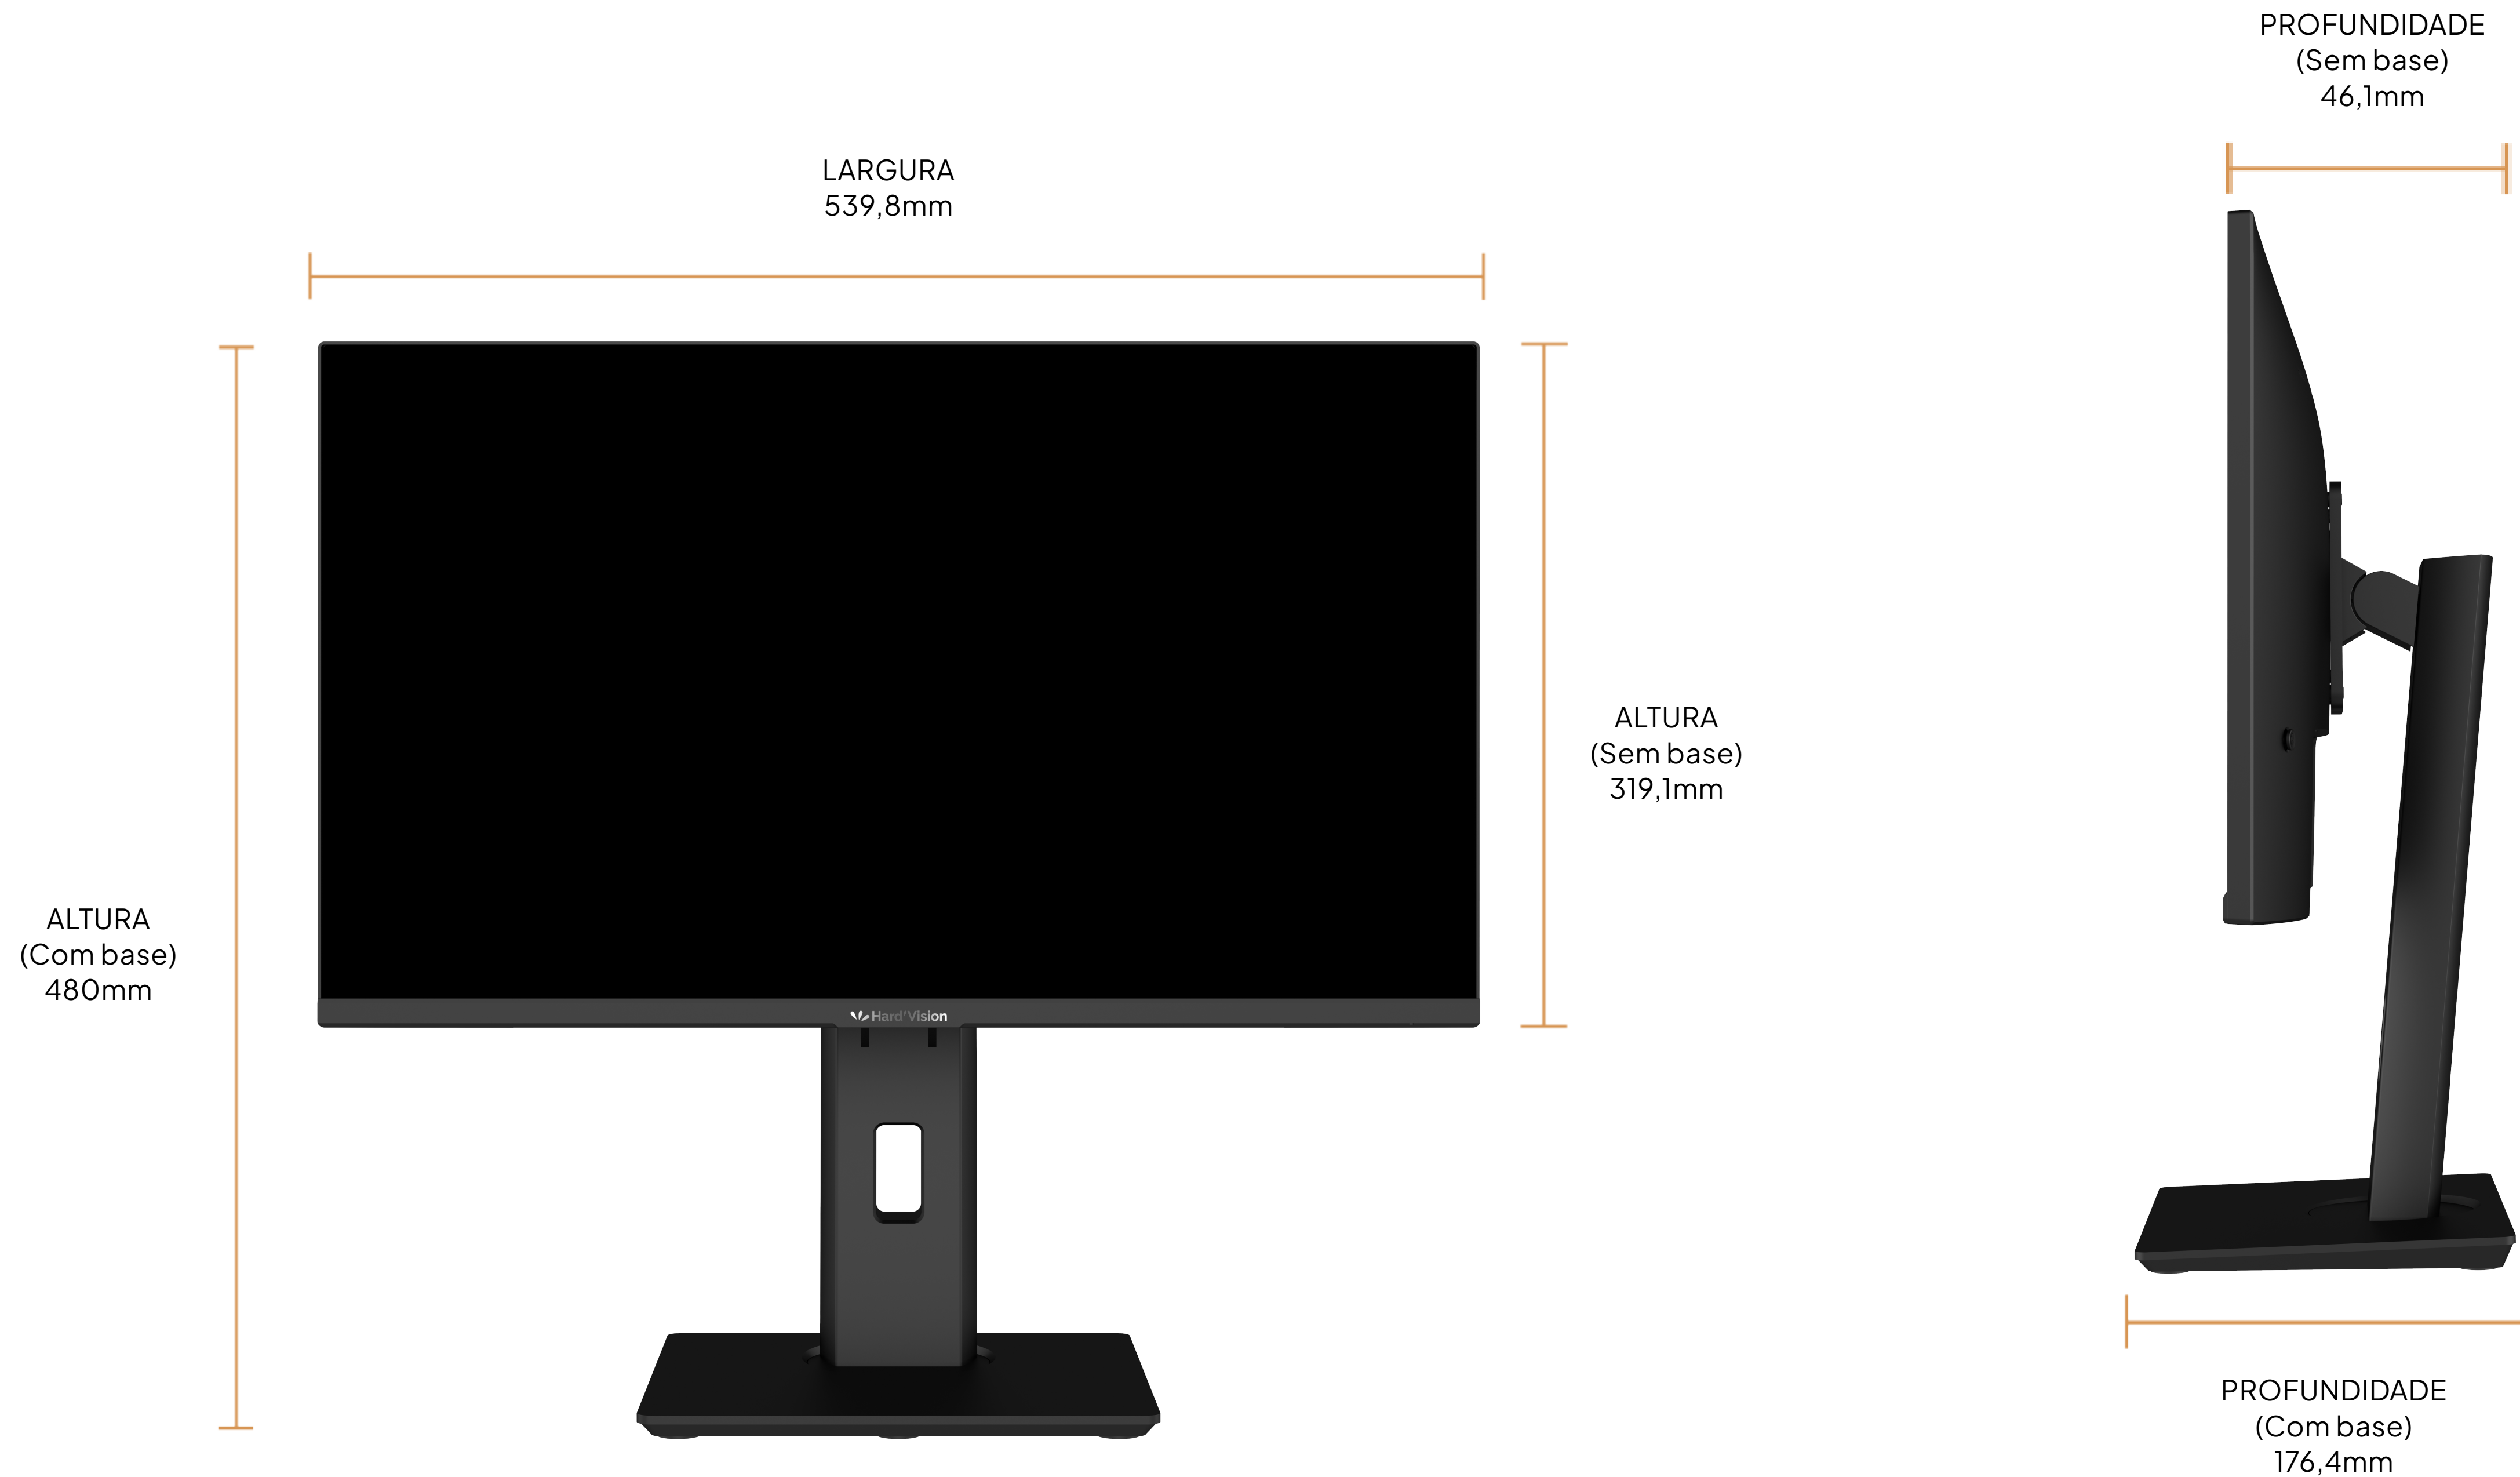

ZOOM Hard'Vision

Monitor ZOOM Hard'Vision
24" preto base ajustável

MZ24CHV-H

Entradas:

HDMI™
HIGH-DEFINITION MULTIMEDIA INTERFACE

VGA

Resolução:

1080p
FULL HD

Suporta filtro de luz azul e
função sem cintilação

Recurso Overdrive

Compatível com a
tecnologia FreeSync em
placas de vídeo AMD

100Hz

Até 100Hz de
velocidade

Painel IPS

Compatível com
recurso HDR

ZOOM Hard'Vision

HDMI IN
Até 1920x1080@100Hz

FONE DE OUVIDO
Nível: 110±40mVrms
Interface: mini interface
de Ø3,5 mm

VGA
Até 1920x1080@75Hz

DC 12V/3A

- Tamanho da tela - 23,8"
- Tipo de Retroiluminação - E-LED
- Resolução - 1920 x 1080 pixels
- Brilho - 300cd/m² (típico)
- Taxa de Contraste - 1000:1 (típico)
- Tempo de Resposta - 5,5ms (com OD)
14ms (típico)
- Densidade de Pixels (mm) - 0.2475mm(H)x0.2475mm(V)
- Ângulo de Visão - 178°(H)/178°(V)
- Gama de Cores (X% NTSC) - 72% (típico)
- Área de Visualização - 534,04mm(H)x296,46mm(V)
- Número de cores - 16,7 milhões